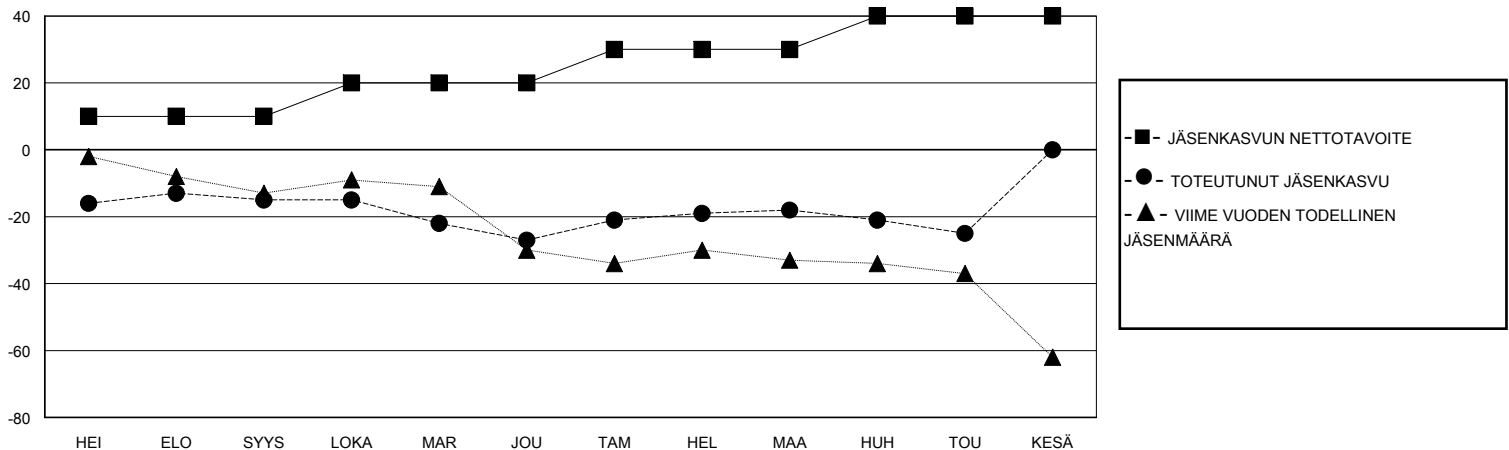

MONTHLY MEMBERSHIP PROGRESS REPORT

District 107 I

Results as of: 5/31/2020

GMT:

SIJAINTI FINLAND

GMT VAALIPIIRI

Klubit				jäsentä			
TULOKSET 2019-2020				TULOKSET 2019-2020			
NELJÄNNES	UUDEN KLUBIN TAVOITE	UUDET KLUBIT	LOPETETUT KLUBIT	NELJÄNNES	JÄSENKASVUN NETTOTAVOITE	TOTEUTUNUT JÄSENKASVU	POISTETUT JÄSENET (mukaan lukien siirrot)
HEI/ELO/SYYS	0	0	0	HEI/ELO/SYYS	10	19	29
LOKA/MAR/JOU	1	0	2	LOKA/MAR/JOU	10	14	25
TAM/HEL/MAA	0	0	0	TAM/HEL/MAA	10	22	13
HUH/TOU/KESÄ	1	0	0	HUH/TOU/KESÄ	10	1	8

TAVOITTEET JA UUDET KLUBIT, KUMULATIIVINEN

TAVOITTEET JA JÄSENET, KUMULATIIVINEN

LAKKAUTETUT KLUBIT: 2

25 CLUBS OF 54 LISÄNNYT YHDEN TAI USEAMMAN UUTTA JÄSENTÄ

SUKUPUOLIJAKAUMA

MIES 838 (75.43%)
NAINEN 273 (24.57%)