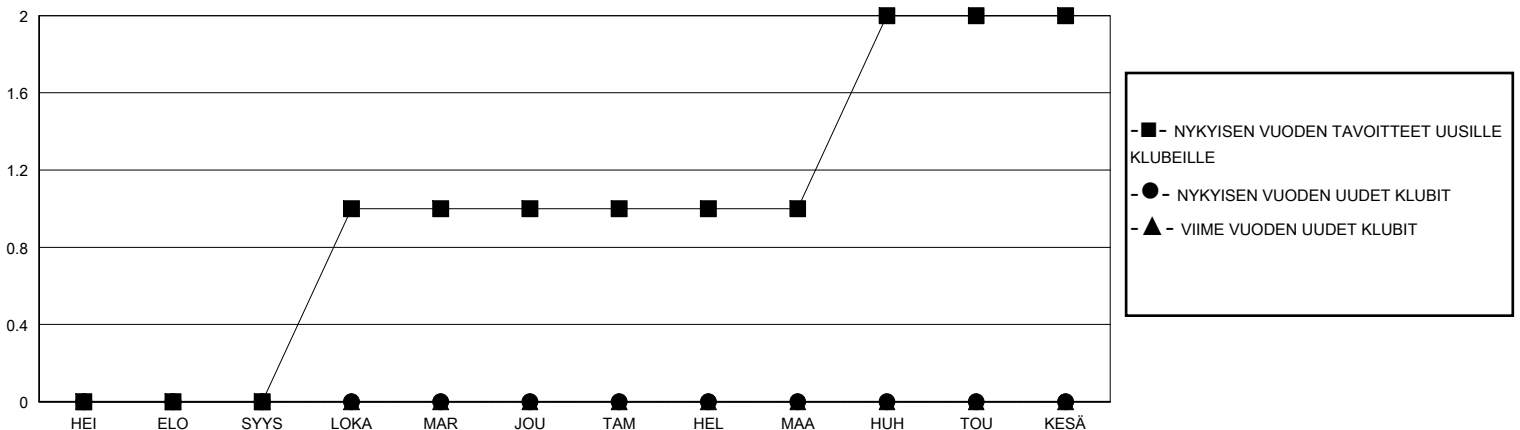

MONTHLY MEMBERSHIP PROGRESS REPORT

District 107 I

Results as of: 5/31/2020

GMT:

SIJAINTI FINLAND

GMT VAALIPIIRI

Klubit				jäsentä			
TULOKSET 2019-2020				TULOKSET 2019-2020			
NELJÄNNES	UUDEN KLUBIN TAVOITE	UUDET KLUBIT	LOPETETUT KLUBIT	NELJÄNNES	JÄSENKASVUN NETTOTAVOITE	TOTEUTUNUT JÄSENKASVU	POISTETUT JÄSENET (mukaan lukien siirrot)
HEI/ELO/SYYS	0	0	0	HEI/ELO/SYYS	10	19	29
LOKA/MAR/JOU	1	0	2	LOKA/MAR/JOU	10	14	25
TAM/HEL/MAA	0	0	0	TAM/HEL/MAA	10	22	13
HUH/TOU/KESÄ	1	0	0	HUH/TOU/KESÄ	10	1	8

TAVOITTEET JA UUDET KLUBIT, KUMULATIIVINEN

TAVOITTEET JA JÄSENET, KUMULATIIVINEN

LAKKAUTETUT KLUBIT: 2

25 CLUBS OF 54 LISÄNNYT YHDEN TAI USEAMMAN UUTTA JÄSENTÄ

SUKUPUOLIJAKAUMA

MIES 838 (75.43%)
NAINEN 273 (24.57%)